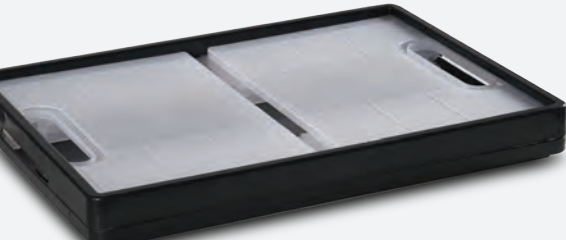

Flexi Crate/ 39 litres

Code	FFX 0914
Size	L470 x W345 x H240mm
Qty/Ctn	12
Carton	L622 x W360 x H490mm
Barcode	9555 031 000 914

Available colour : ●